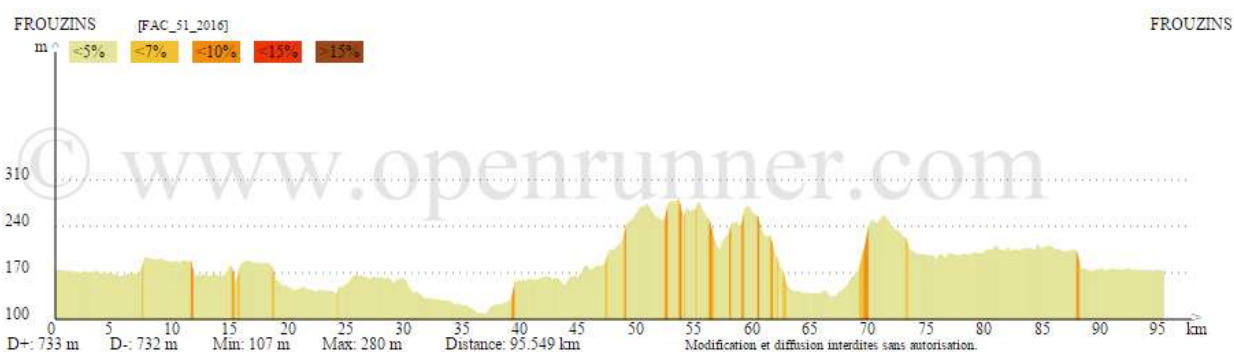

FAC_51

Départ Commun : Frouzins – Plaisance – Pibrac – Cornebarrieu – Aussonne – Merville

Circuit N°1 (74 km – 420 m) : Roudié – La Grange – St Paul – Merville – Larmont

Circuit N°2 (86 km – 480 m) : Grenade – Carrefour D29 – Cantegril – Bretx – Merville – Larmont

Circuit N°3 (94 km – 720 m) : Grenade – Launac – Pelleport – Le Grès – Caubiac – Garac – Bellegarde

Retour Commun : Pradère – Lasserre – Léguevin – Pyroutet – Fontenilles – Fonsorbes – Frouzins.

[Retour Liste Circuits](#)