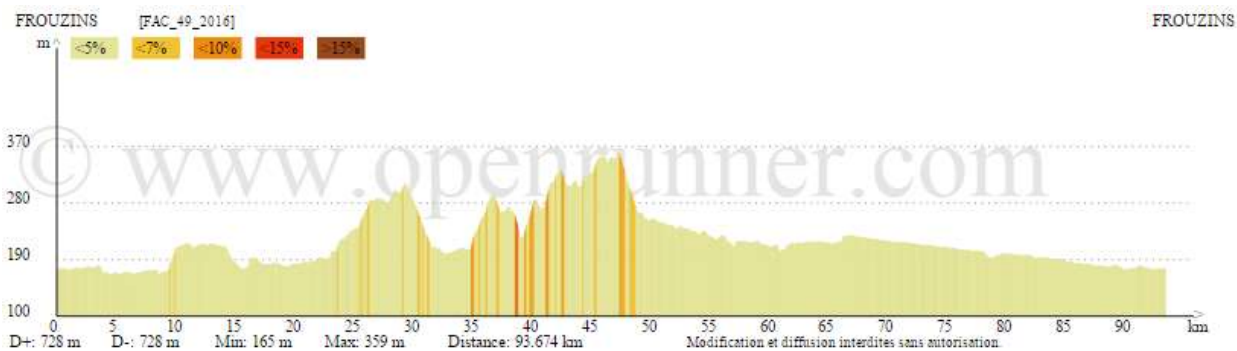

FAC_49

Départ Commun : Frouzins – Seysses – Muret – Eaunes – Lagardelle – Miremont – Auribail – St Sulpice – Montgazin

Circuit N°1 (72 km ; 450 m) : Capens – Longages

Circuit N°2 (78 km ; 575 m) : D74 – Lacaugne – Carbonne – Peyssies

Circuit N°3 (92 km ; 650 m) : D74 – Lacaugne – Latrape – Carrefour Bax – Mailholas– D25 vers Rieux – D627 Carbonne – Peyssies

Retour Commun : carrefour Longages – Lavernose – Seysses – Frouzins.

[Retour Liste Circuits](#)