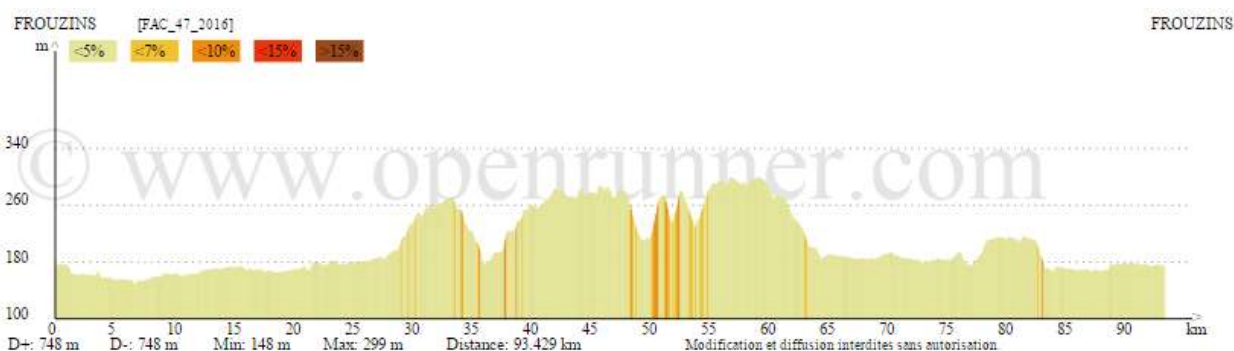

# FAC\_47

Départ Commun : Frouzins – Pinsaguel – Roquettes – Labarthe – Venerque – Nouielles

Circuit N°1 (71 Km – 380 m) : Bas de St Léon – D91 – Daujas – D622 – Auterive

Circuit N°2 (84 Km – 450 m) : Bas de St Léon – D91 – Nailloux – Auterive

Circuit N°3 (92 Km – 650 m) : Nouielles – D40F – La Carle – Ayguesvives – D38E « Les Bastards » – Nailloux – Rte de Cintegabelle D35F – Cadau – Pontié – Auterive

Retour Commun : Auterive – Miremont – Lagardelle – Eaunes – Muret – Seysses – Frouzins.