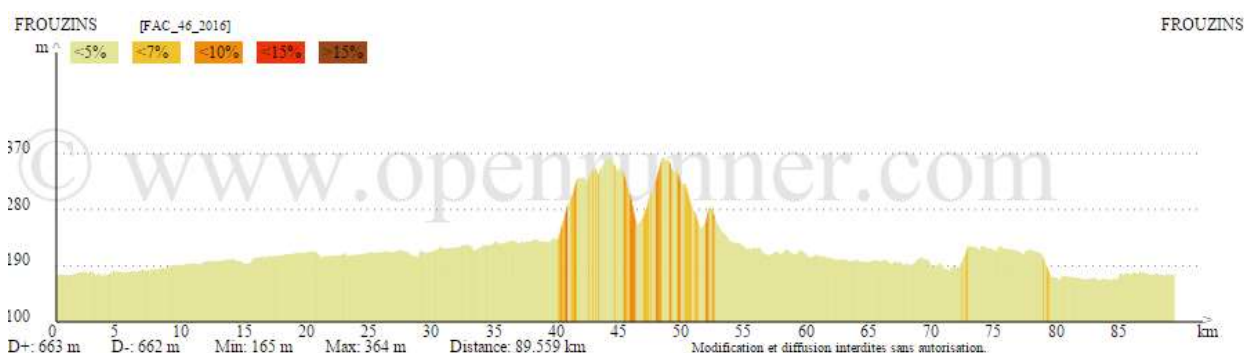

# FAC\_46

Départ Commun : Frouzins – Seysses – Ox – Lavernose – Longages

Circuit N°1 (61 Km ; 370 m) : Les Silos – Marqufave – St Sulpice

Circuit N°2 (74 Km ; 480 m) : Carbonne – Lacaugne – Lezat – St Sulpice

Circuit N°3 (90 Km ; 540 m) : Carbonne – Rieux – Montesquieu-Volvestre –  
D40 – Latrape – Lezat – St Sulpice

Retour Commun : St Sulpice – Beaumont s/L – Maurat – Les Lyons – Eaunes –  
Muret – Seysses – Frouzins.