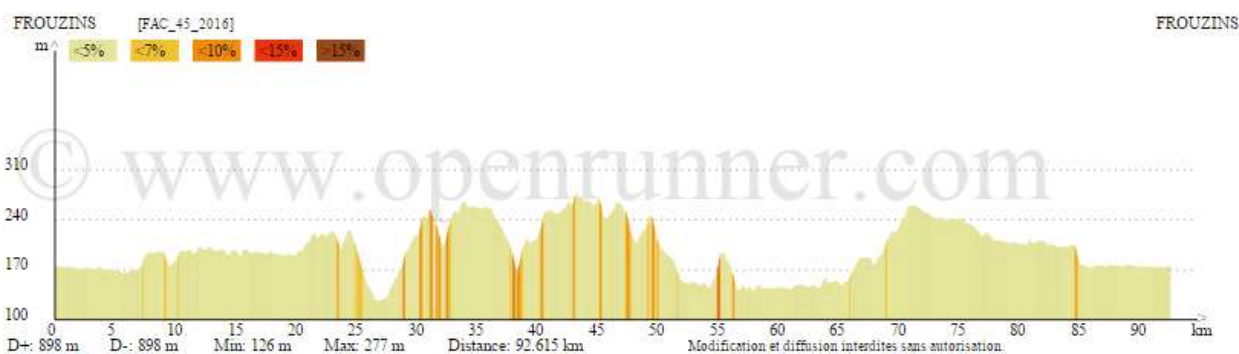

FAC_45

Départ Commun : Frouzins – Plaisance – La Salvetat – Pyroutet – Léguevin

Circuit N°1 (65 km ; 330 m) : Mérenvielle – Ségoufielle

Circuit N°2 (78 km ; 620 m) : Brax – Lévigac – Le Castéra – Garac – Roulan – Ste Livrade

Circuit N°3 (92 km ; 800 m) : Brax – Lévigac – Le Castéra – Thil – Beauregard – Caubiach – Garac – Roulan – Ste Livrade

Retour Commun : Rte du Golf – L'Isle Jourdain – Entiau – Auradé – Bonrepos – Fonsorbes – Frouzins.