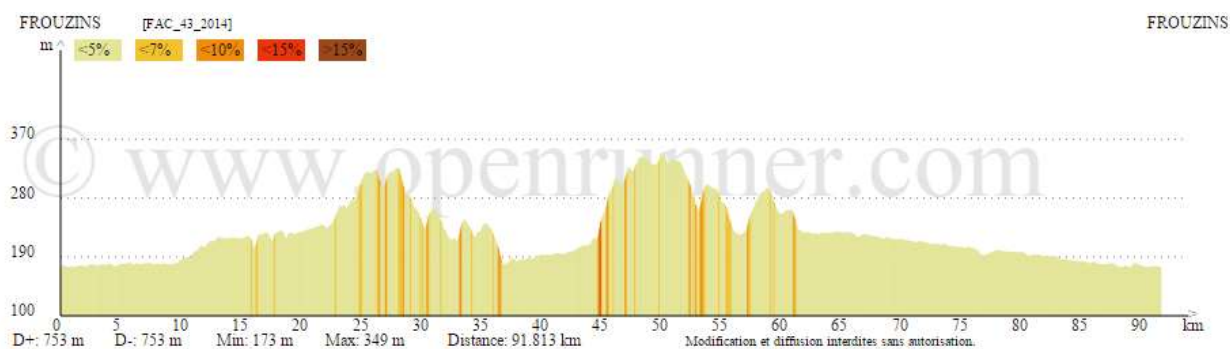

FAC_43

Départ Commun : Frouzins – Seysses – Rte St Lys – Crabille – Mathieu – Nauses – Cambernard – Le Parayre – Beaufort

Circuit N°1 (70 km ; 250 m) : Rieumes – Carrefour Savères

Circuit N°2 (80 km ; 410 m) : Sabonnères – Lahage – Forgues – Pagnole – Pesquières

Circuit N°3 (92 km ; 720 m) : Sabonnères – Monblanc – D119 – D206 – Ste Loube – Pin Murelet – Lautignac

Retour Commun : Savères – Labastide Clermont – Peyssies – Lavernose – St Hilaire – Ox – Seysses – Frouzins.