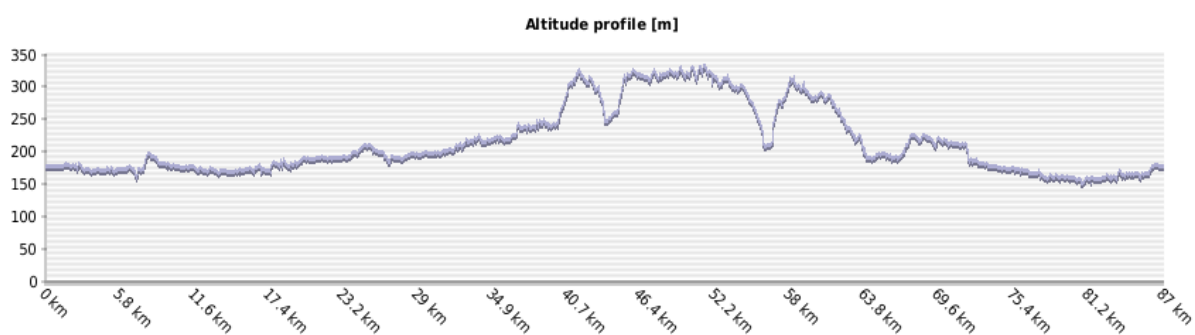

FAC_42

Ancien Circuit_71Bis

Départ Commun : Frouzins – Muret – Labarthe – Venerque – Grépiac – Auterive

Circuit N°1 (70 km ; 390 m) : D48 – Auribail

Circuit N°2 (81 km ; 465 m) : Caujac – Esperce – Pélèchenne – Saintes – rte Auribail

Circuit N°3 (90 km ; 610 m) : Grazac – Caujac – St Quirc – Gaillac T. – D28D
Contery – Escayre – Esperce – Pélèchenne – Saintes – rte Auribail

Retour Commun : Beaumont – St Amans – Eaunes – Villate – Pinsaguel –
Roques –Frouzins.