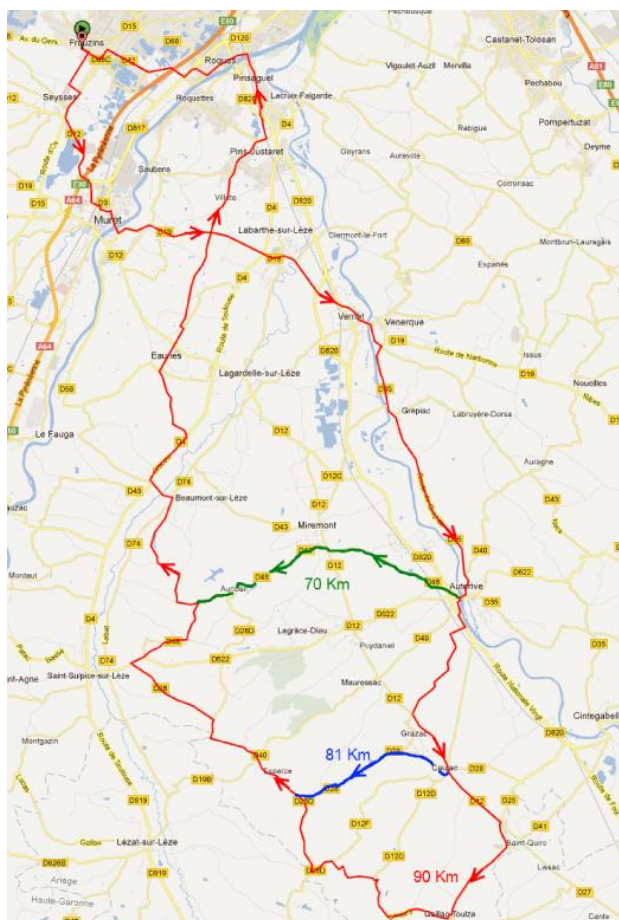

FAC_42

Ancien Circuit_71Bis

Départ Commun : Frouzins – Muret – Labarthe – Venerque – Grépiac – Auterive

Circuit N°1 (70 km ; 390 m) : D48 – Auribail

Circuit N°2 (81 km ; 465 m) : Caujac – Esperce – Pélèchenne – Saintes – rte Auribail

Circuit N°3 (90 km ; 610 m) : Grazac – Caujac – St Quirc – Gaillac T. – D28D
Contery – Escayre – Esperce – Pélèchenne – Saintes – rte Auribail

Retour Commun : Beaumont – St Amans – Eaunes – Villate – Pinsaguel –
Roques –Frouzins.

[Retour Liste Circuits](#)