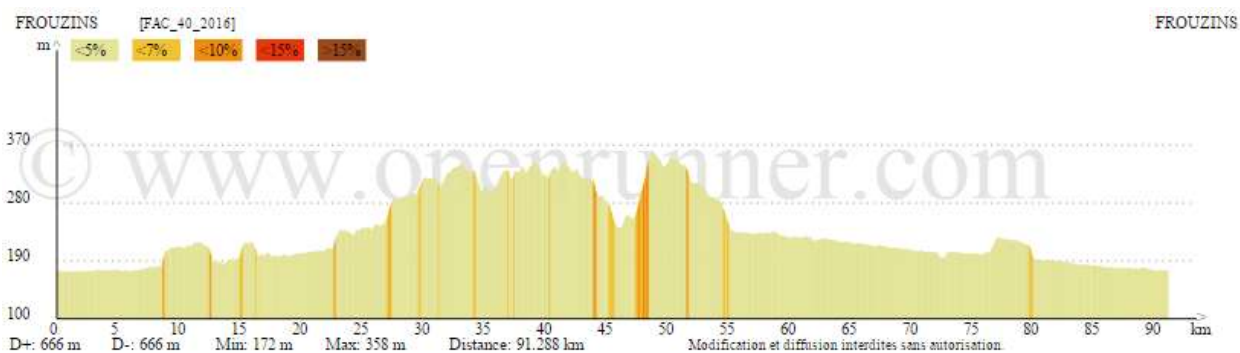

FAC_40

Départ Commun : Frouzins – Bas de Fonsorbes – Crabille – Mathieu – St Clar – Poucharramet – Rieumes

Circuit N°1 (70 km ; 350 m) : Savères – D7 – Rte Pouy de Touges – Berat – Castex

Circuit N°2 (80 km ; 400 m) : D3 route de Ciadoux – Pesquières – Savères – Labastide-Clermont – Lafitte-Vigordane – Peyssies

Circuit N°3 (91 km ; 600m) : D3 route de Ciadoux – Carrefour Bagues D626 – Pouy-de-Touges – Gratens – Lafitte-Vigordane – Peyssies

Retour Commun : Lavernose – Lherm – Labastidette – Seysses – Frouzins.