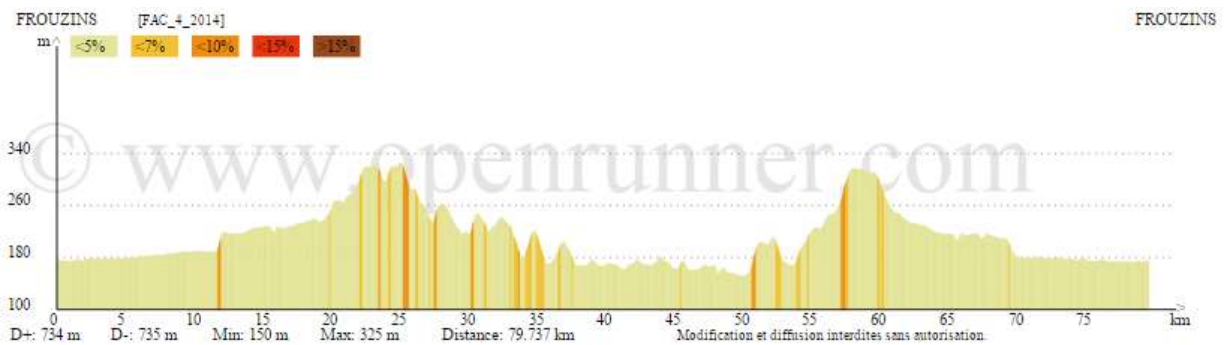

# FAC\_4

Départ Commun : Frouzins – Lamasquère – St Clar – Parayré – Beaufort – Sabonnières

Circuit N°1 (54 km ; 330 m) : Bragayrac – St Thomas – Rte Empeaux

Circuit N°2 (65 km ; 480 m) : Bragayrac – Seysses Savès – Pompiac – « Montagnes Russes » – Le Garros – Le Peyrigué

Circuit N°3 (78 km ; 630 m) : Monblanc – Samatan – Cazaux Savès – D160 – D634 – Endoufielle – Le Peyrigué

Retour Commun : Saigède – St Lys – Rte Fonsorbes D12 – D50 – D68 – Frouzins.

[Retour Liste Circuits](#)