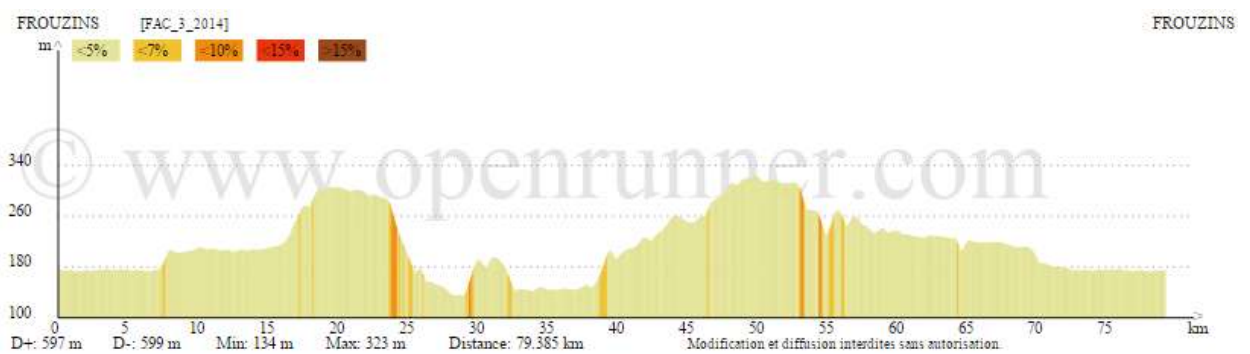

FAC_3

Départ Commun : Frouzins – Fonsorbes – Fontenilles

Circuit N°1 (58 Km – 300 m) : Bonrepos – Rte de Auradé – Empeaux

Circuit N°2 (68 Km – 380 m) : Les Arramous – Isle Jourdain – Empeaux

Circuit N°3 (79 Km – 455 m) : Les Arramous – Pujaudran – Merenvielle – Segoufielle – Rte du Golf – Isle Jourdain – Empeaux

Retour Commun : Empeaux – St Thomas – Ste Foy de Peyrolières – D7 Rte Rieumes – Le Parayré – D50 – D50B – Cambernard – Nozes – Mathieu – Crailles – Espie – Rte de Fonsorbes – Frouzins.

[Retour Liste Circuits](#)