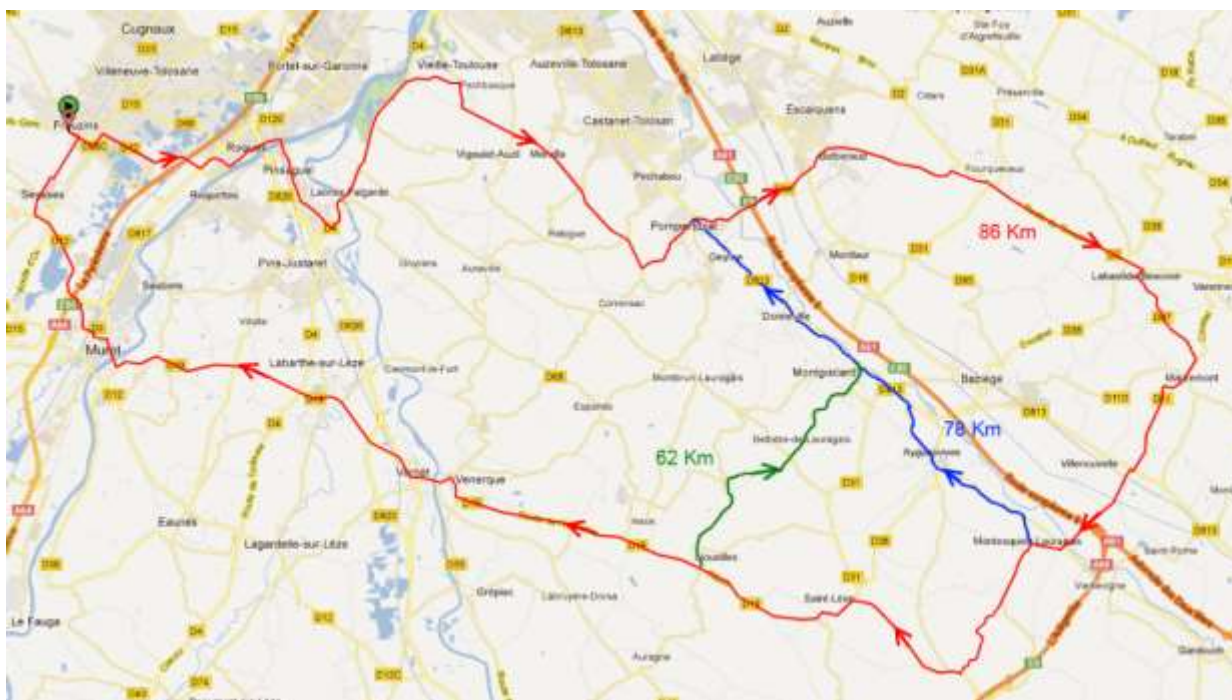

## FAC\_25

Départ Commun : Frouzins – Roques – Pinsaguel – La Croix Falgarde – Vieille  
Toulouse – Mervilla – Pompertuzat

Circuit N°1 (62 km – 525 m) : Deyme – Montgiscard – Bord du Canal – Belbèze de  
Lauragais

Circuit N°2 (78 km – 550 m) : Deyme – Montgiscard – Ayguesvives – Montesquieu L.  
– Les Bastards – St Léon

Circuit N°3 (87 Km – 700 m) : Belberaud – Fourquevaux – Labastide Beauvoir –  
Mauremont – Villenouvelle – Montesquieu L. – Les Bastards – St Léon

Retour Commun : Nouelles – Venerque – Labarthe – Muret – Seysses – Frouzins.

[Retour Liste Circuits](#)