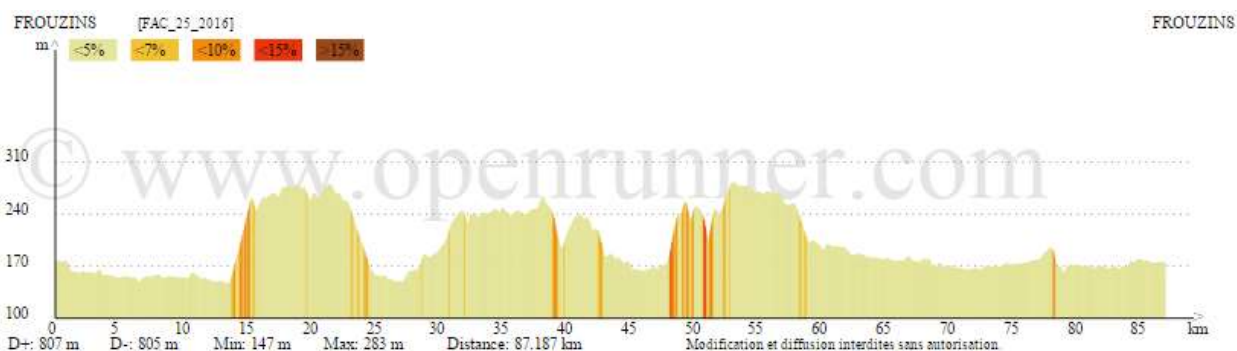

## FAC\_25

Départ Commun : Frouzins – Roques – Pinsaguel – La Croix Falgarde – Vieille  
Toulouse – Mervilla – Pompertuzat

Circuit N°1 (62 km – 525 m) : Deyme – Montgiscard – Bord du Canal – Belbèze de  
Lauragais

Circuit N°2 (78 km – 550 m) : Deyme – Montgiscard – Ayguesvives – Montesquieu L.  
– Les Bastards – St Léon

Circuit N°3 (87 Km – 700 m) : Belberaud – Fourquevaux – Labastide Beauvoir –  
Mauremont – Villenouvelle – Montesquieu L. – Les Bastards – St Léon

Retour Commun : Nouelles – Venerque – Labarthe – Muret – Seysses – Frouzins.

[Retour Liste Circuits](#)