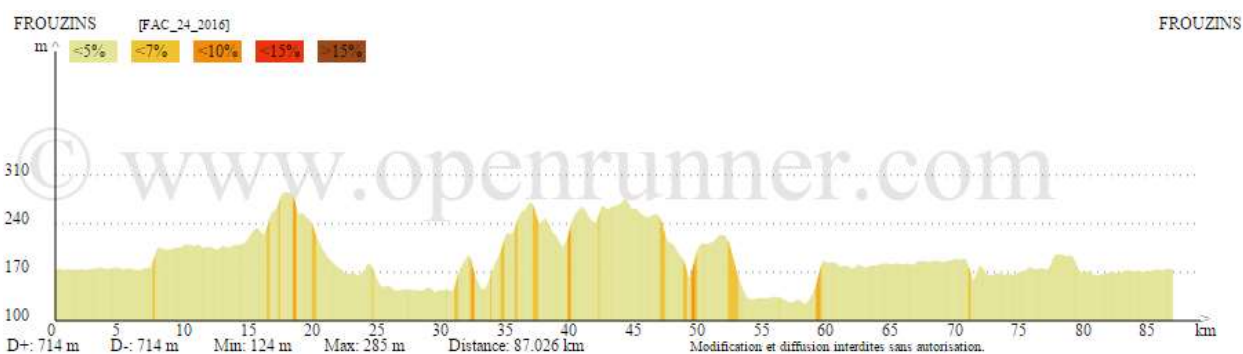

FAC_24

Départ Commun : Frouzins – Fonsorbes – Fontenilles – Lias

Circuit N°1 (67 Km – 270m) : D121 – Pujaudran – Mérenvielle – D87 Vallée de la Save

Circuit N°2 (75 Km – 370m) : Goudouvielle – Isle Jourdain – Rte du Golf – Ste Livrade – Bellegarde-Ste-Marie – Le Castera

Circuit N°3 (87 Km – 650m) : Goudouvielle – Isle Jourdain – Rte du Golf – Ste Livrade – D42 Garac – Caubiach – D89 Thil – D89

Retour Commun : Menville – D87E St Paul – Daux – Pibrac – La Salvetat – Plaisance – Frouzins.