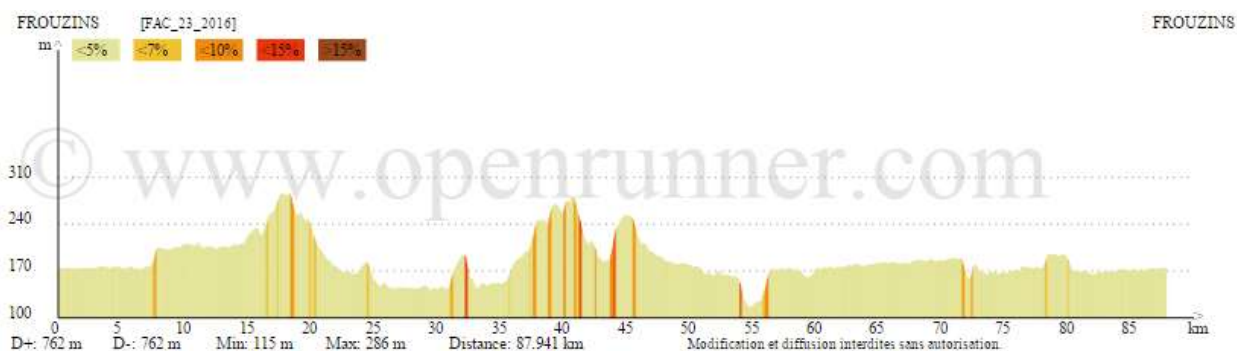

FAC_23

Départ Commun : Frouzins – Fonsorbes – Fontenilles

Circuit N°1 (75 km ; 340 m) : Leguevin – Lasserre – Pradère-les-bourguets – Larmont – Menville

Circuit N°2 (80 km ; 430 m) : Lias – Coudouvielle – Isle Jourdain – Rte du Golf – Segoufielle – Larmont – Menville

Circuit N°3 (87 km ; 710 m) : Lias – Coudouvielle – Isle Jourdain – Rte du Golf à gauche Aragues – Roulon – Garac – Abbaye (Ste Marie du Desert) – Thil

Retour Commun : St-Paul – Rte de Grenade D87 – Carrefour La Grange à droite D87A – Merville – Daux – Mondonville – Pibrac – Plaisance – Frouzins.