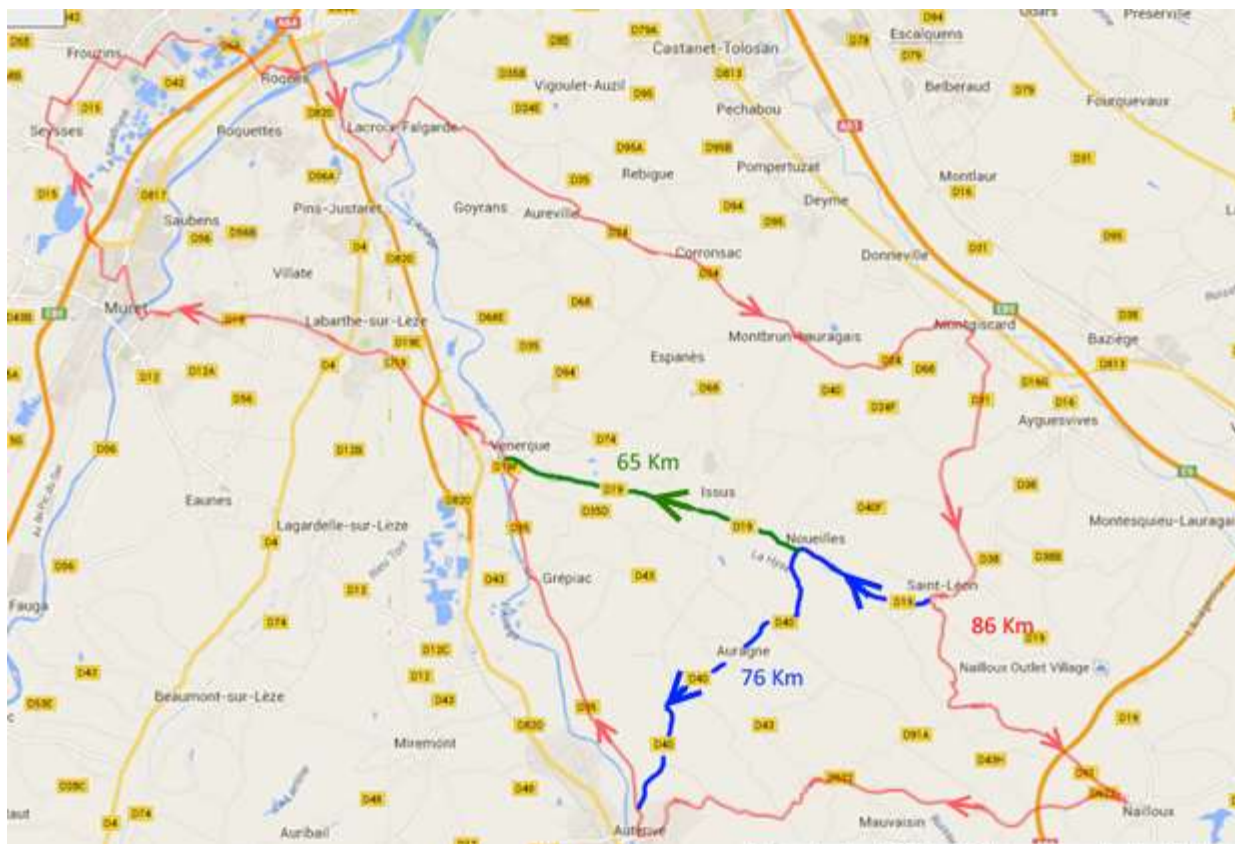

## FAC\_22

Départ Commun : Frouzins – Roques – Lacroix Falgarde – Montbrun – D24  
Montgiscard – D91 – St Leon

Circuit N°1 (65 km ; 350 m) : Nouelles – Issus

Circuit N°2 (76 km ; 500 m) : Nouelles – Auragne – D40 Auterive – Grépiac

Circuit N°3 (86 km ; 750 m) : Nailloux – D622 – Auterive – Grépiac

Retour Commun : Venerque – Labarthe S/Lèze – Muret – Seyses – Frouzins.

[Retour Liste Circuits](#)