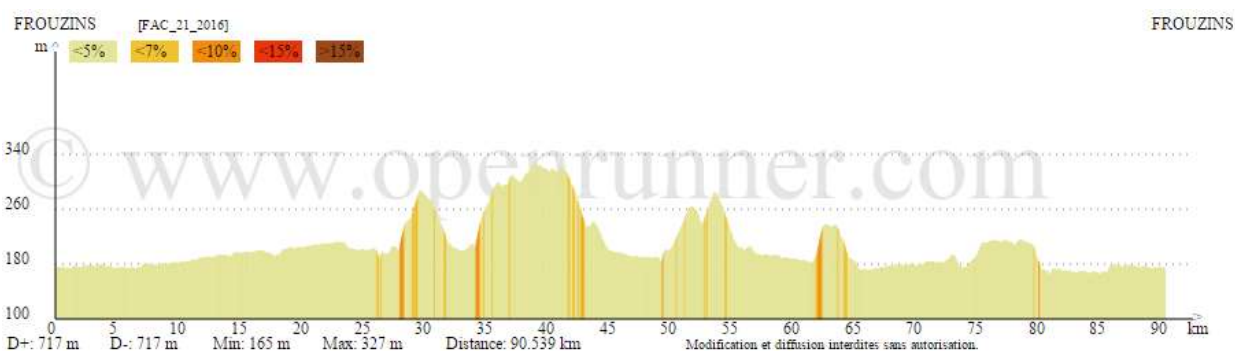

FAC_21

Départ Commun : Frouzins – Seysses – Ox – St-Hilaire – Lavernose – Longages – Capens – St Sulpice

Circuit N°1 (62 km – 330 m) : Auribail – Miremont

Circuit N°2 (71 – 350 m) : D28 Pélèchenne – Mauressac – Auterive – Grépiac

Circuit N°3 (87 km – 650 m) : D28 Pélèchenne – Mauressac – Auterive – Sicardou – D622 – D43 Bas d'Auragne – Labruyère-Dorsa – Grépiac

Retour Commun : Lagardelle – Eaunes – Muret – Seysses – Frouzins.

[Retour Liste Circuits](#)