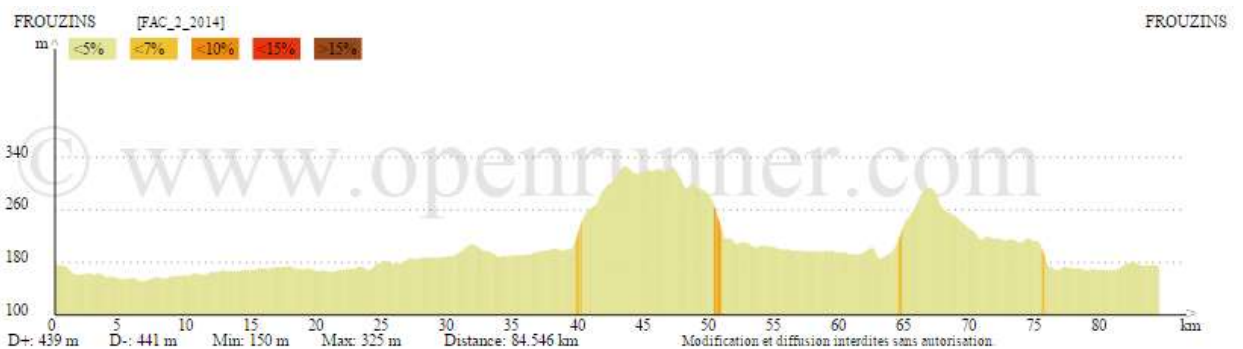

FAC_2

Départ Commun : Frouzins – Roques – Pinsaguel – Roquettes – Saubens – Pins Justaret – Villate – Labarthe – Venerque – Crepiac – Auterive

Circuit N°1 (70 km ; 200 m) : Miremont – Auribail

Circuit N°2 (78 km ; 360 m) : Miremont – Auribail – St Sulpice

Circuit N°3 (84 Km ; 450 m) : Rte de Mauressac – D12 Grazac – D28 – Esperce – D19B St Sulpice

Retour Commun : Beaumont – Lagardelle – Eaunes – Muret – Seysses – Frouzins.

[Retour Liste Circuits](#)