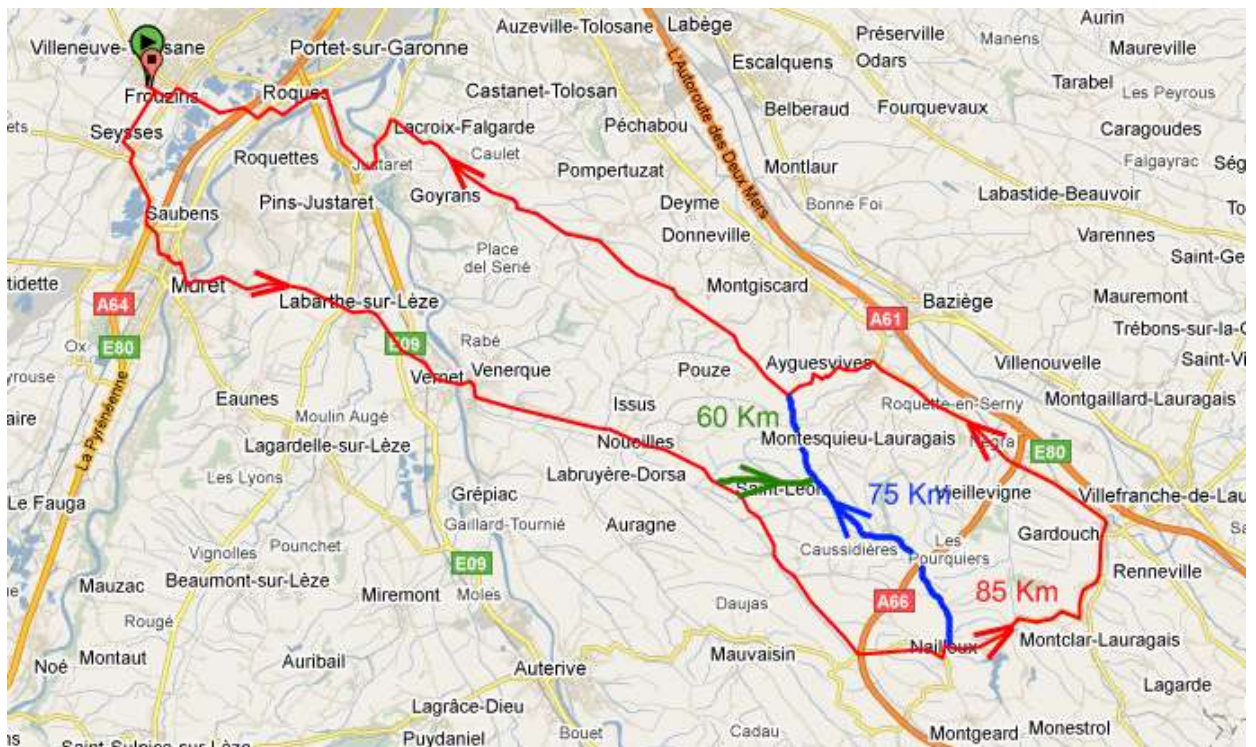

FAC_20

Départ Commun : Frouzins – Seysses – Muret – Labarthe – Venerque

Circuit N°1 (60 km ; 275 m) : St Leon

Circuit N°2 (75 km ; 350 m) : Nouelles – Bas de Caussidières – D91 – Nailloux

Circuit N°3 (85 km ; 520 m) : Nouelles – Bas de Caussidières – D91 – Nailloux – Gardouch – Ayguesvives

Retour Commun : Belbeze – Montbrun – Lacroix-Falgarde – Pinsaguel – Roques – Frouzins.

[Retour Liste Circuits](#)