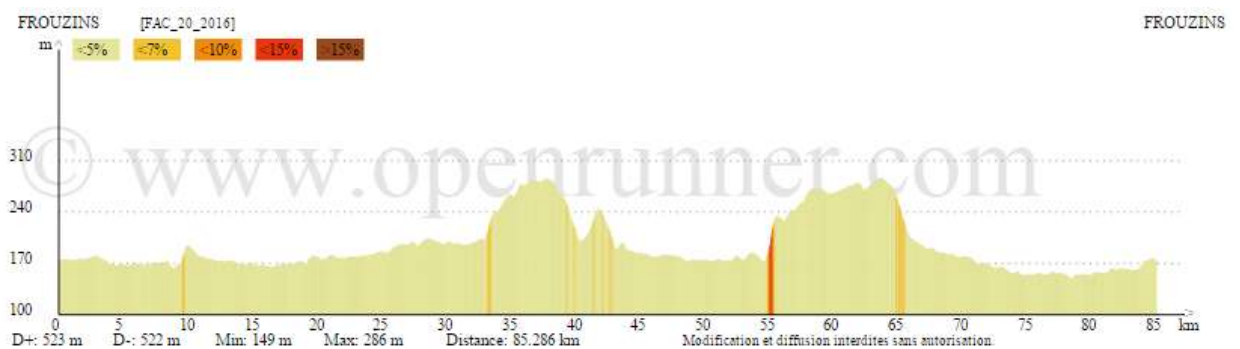

FAC_20

Départ Commun : Frouzins – Seysses – Muret – Labarthe – Venerque

Circuit N°1 (60 km ; 275 m) : St Leon

Circuit N°2 (75 km ; 350 m) : Nouelles – Bas de Caussidières – D91 – Nailloux

Circuit N°3 (85 km ; 520 m) : Nouelles – Bas de Caussidières – D91 – Nailloux – Gardouch – Ayguesvives

Retour Commun : Belbeze – Montbrun – Lacroix-Falgarde – Pinsaguel – Roques – Frouzins.

[Retour Liste Circuits](#)