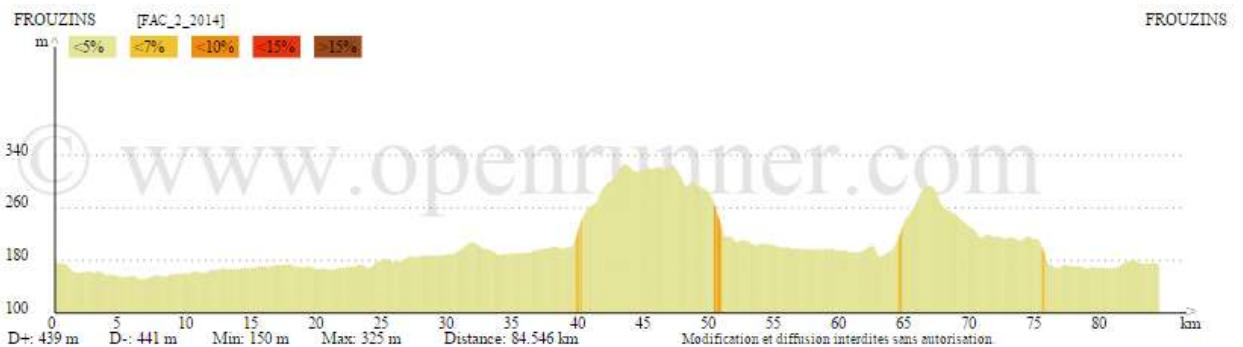

FAC_2

Départ Commun : Frouzins – Roques – Pinsaguel – Roquettes – Saubens – Pins Justaret – Villate – Labarthe – Venerque – Crepiac – Auterive

Circuit N°1 (70 km ; 200 m) : Miremont – Auribail

Circuit N°2 (78 km ; 360 m) : Miremont – Auribail – St Sulpice

Circuit N°3 (84 Km ; 450 m) : Rte de Mauressac – D12 Grazac – D28 – Esperce – D19B St Sulpice

Retour Commun : Beaumont – Lagardelle – Eaunes – Muret – Seysses – Frouzins.

[Retour Liste Circuits](#)