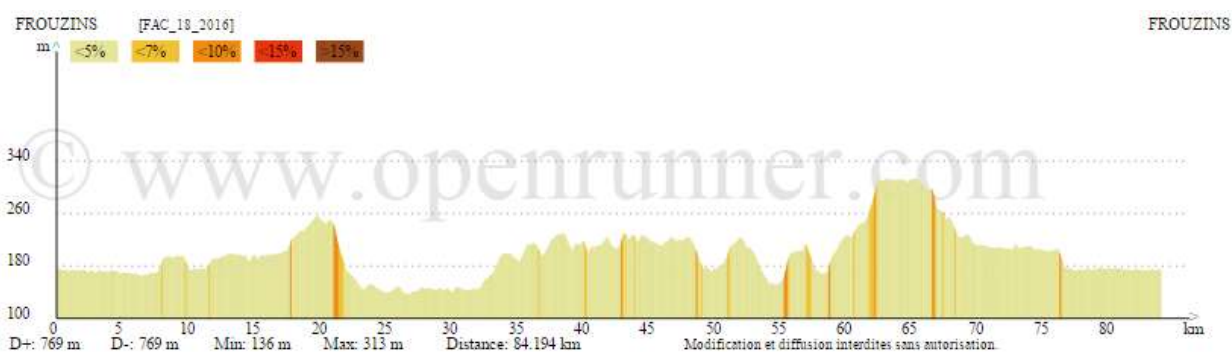

FAC_18

Départ Commun : Frouzins – Plaisance – Leguevin – Lasserre – Segoufielle – Vallée du Golf – Isle Jourdain

Circuit N°1 (60 km ; 290 m) : D246 Rte d'Empeaux – D257

Circuit N°2 (70 km ; 480 m) : Rte de Gimont – Vallée de la Save – Bas de Marestaing – Endoufielle – Empeaux

Circuit N°3 (83 km ; 750 m) : Monbrun – Beaupuy – Razengues – Monferran – Castillon – Endoufielle – Empeaux

Retour Commun : Bonrepos – Fonsorbes – Frouzins.

[Retour Liste Circuits](#)