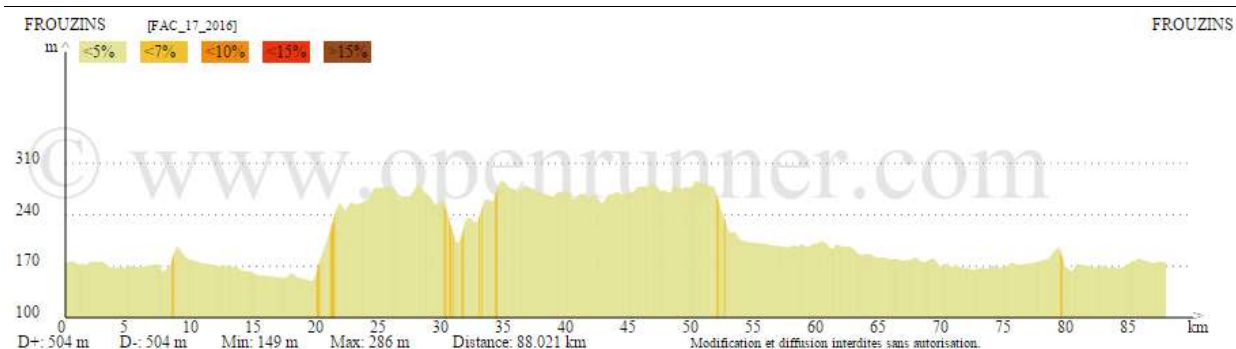

# FAC\_17

Départ Commun : Frouzins – Seysses – Muret – Villate – Pins Justaret – Lacroix Falgarde – D4 – D35 – Vigoulet-Auzil – Mervilla – Deyme

Circuit N°1 (58 km ; 435 m) : D74 – Deyme – Espanès

Circuit N°2 (70 km ; 490 m) : Montbrun – St Léon

Circuit N°3 (83 km ; 500 m) : Montbrun – St Léon – Nailloux – D91 – Vallée St Léon

Retour Commun : Venerque – Labarthe – Muret – Seysses – Frouzins.

[Retour Liste Circuits](#)