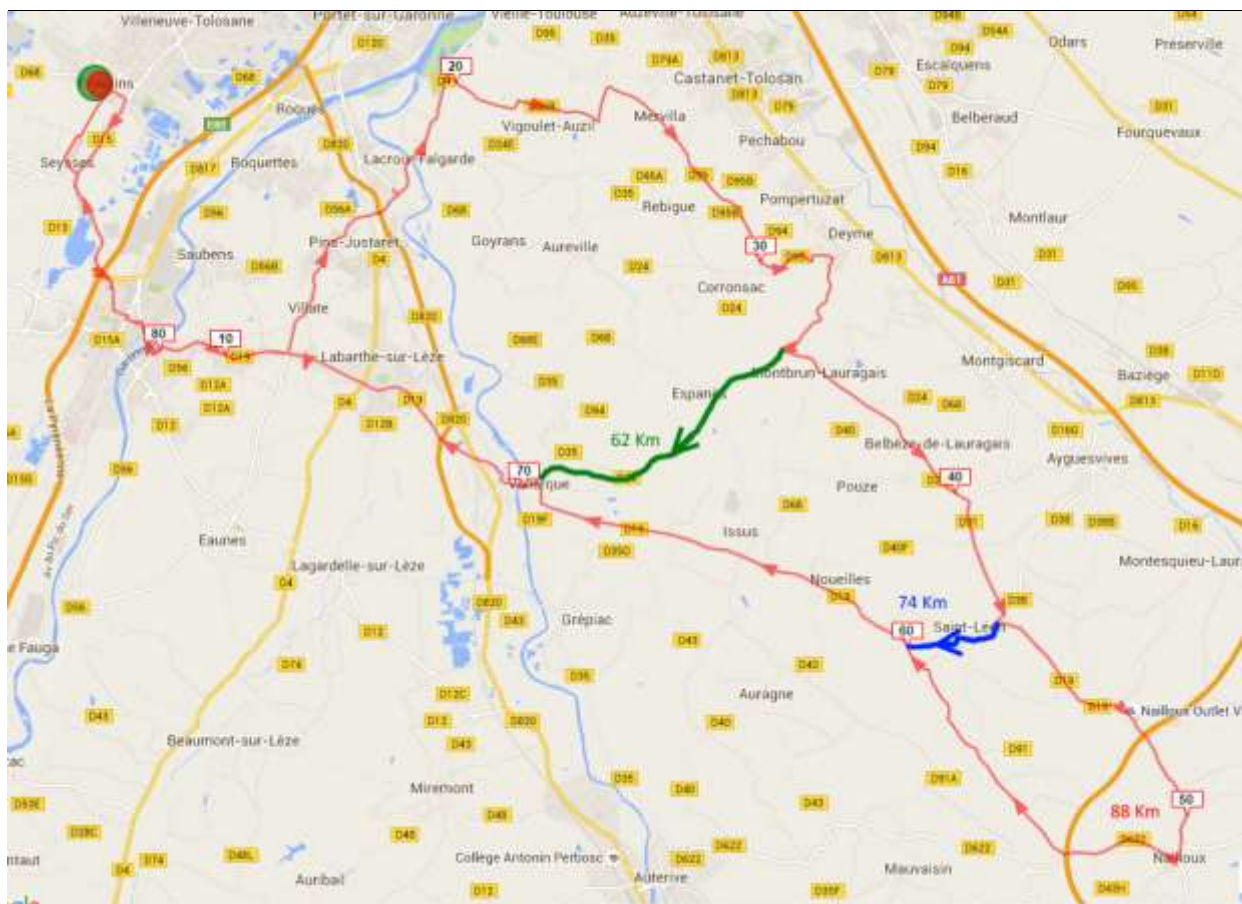

# FAC\_17

Départ Commun : Frouzins – Seysses – Muret – Villate – Pins Justaret – Lacroix Falgarde – D4 – D35 – Vigoulet-Auzil – Mervilla – Deyme

Circuit N°1 (58 km ; 435 m) : D74 – Deyme – Espanès

Circuit N°2 (70 km ; 490 m) : Montbrun – St Léon

Circuit N°3 (83 km ; 500 m) : Montbrun – St Léon – Nailloux – D91 – Vallée St Léon

Retour Commun : Venerque – Labarthe – Muret – Seysses – Frouzins.

[Retour Liste Circuits](#)