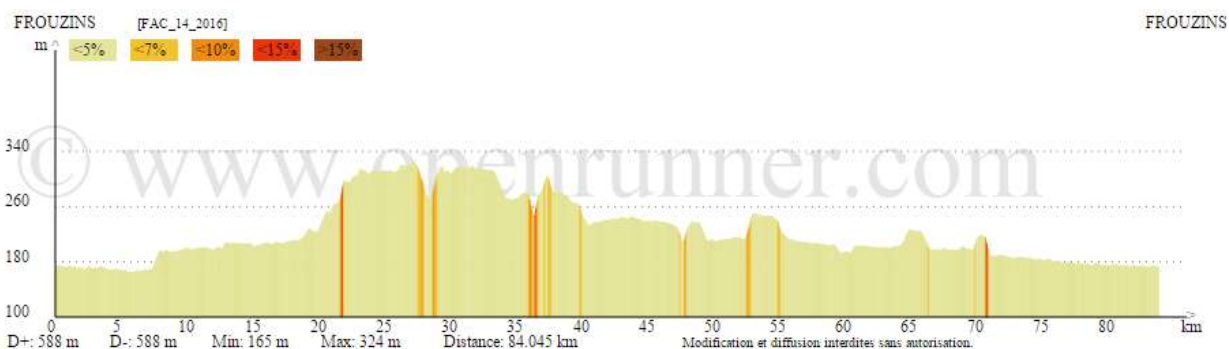

FAC_14

Départ Commun : Frouzins – Plaisance – Rte. Du Zoo – Fontenilles - Bonrepos – Empeaux – St Thomas – D58 – D632 – St Foy – D7 – D7C

Circuit N°1 (65 km ; 290 m) : D3 – D37 – D50

Circuit N°2 (70 km ; 320 m) : Poucharramet – Lherm – D53

Circuit N°3 (83 km ; 450 m) : Poucharramet – Bérat – Lavernose – Lherm – D53

Retour Commun : St Clar – Lamasquère – D50 – D68 – Frouzins.

[Retour Liste Circuits](#)