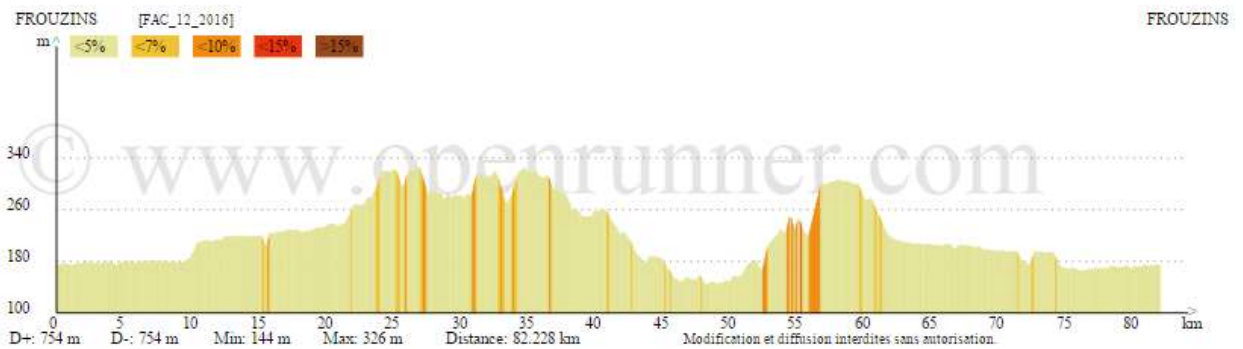

FAC_12

Départ Commun : Frouzins – Seysse – D12

Circuit N°1 (65 km – 375 m) : St Lys – Bonrepos s/A – Blanquefort

Circuit N°2 (74 km – 395 m) : Mathieu – Nauses – St Foy – D632 – Pourcet – St Thomas – Empeaux

Circuit N°3 (80 km – 700 m) : Mathieu – Cambernard – Parayre – Beaufort – Sabonnères – Bragayrac – St Thomas – Empeaux

Retour Commun : Auradé – Entiau – L'Isle Jourdain – Pujaudran – Les Arramous – Fontenilles – La Salvetat – Plaisance – Frouzins.