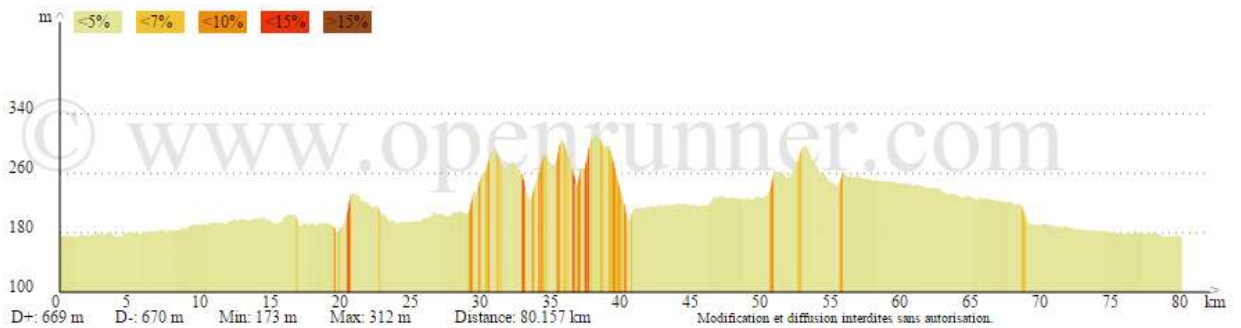

FAC_11

Départ Commun : Frouzins – Ox – Lavernose – Mauzac – Vallée de la Lèze – St Sulpice

Circuit N°1 (60 km ; 170 m) : Capens – Longages

Circuit N°2 (75 km ; 380 m) : Marquefave – Carbonne – Peyssies – Labastide Clermont

Circuit N°3 (82 km ; 550 m) : Montgazin – Lacaugne – Carbonne – Peyssies – Labastide-Clermont

Retour Commun : Bérat – Lherm – Labastidette – Frouzins.

[Retour Liste Circuits](#)