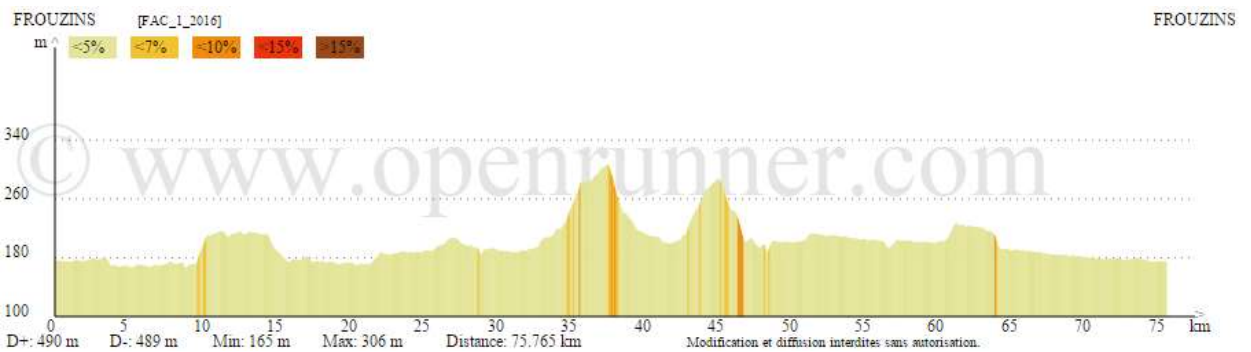

FAC_1

Départ Commun : Frouzins – Seysses – Muret – Eaunes – Lagardelle

Circuit N°1 (60 Km – 290 m) : Beaumont – St Sulpice

Circuit N°2 (65 Km- 390 m) : Miremont – Auribail – St Sulpice

Circuit N°3 (78 Km – 475 m) : Grepiac – Auterive – Lagrace Dieu – St Sulpice

Retour Commun : Capens – Longages – Lavernose – Lherm – Labastidette –
Seysses – Frouzins.

[Retour Liste Circuits](#)